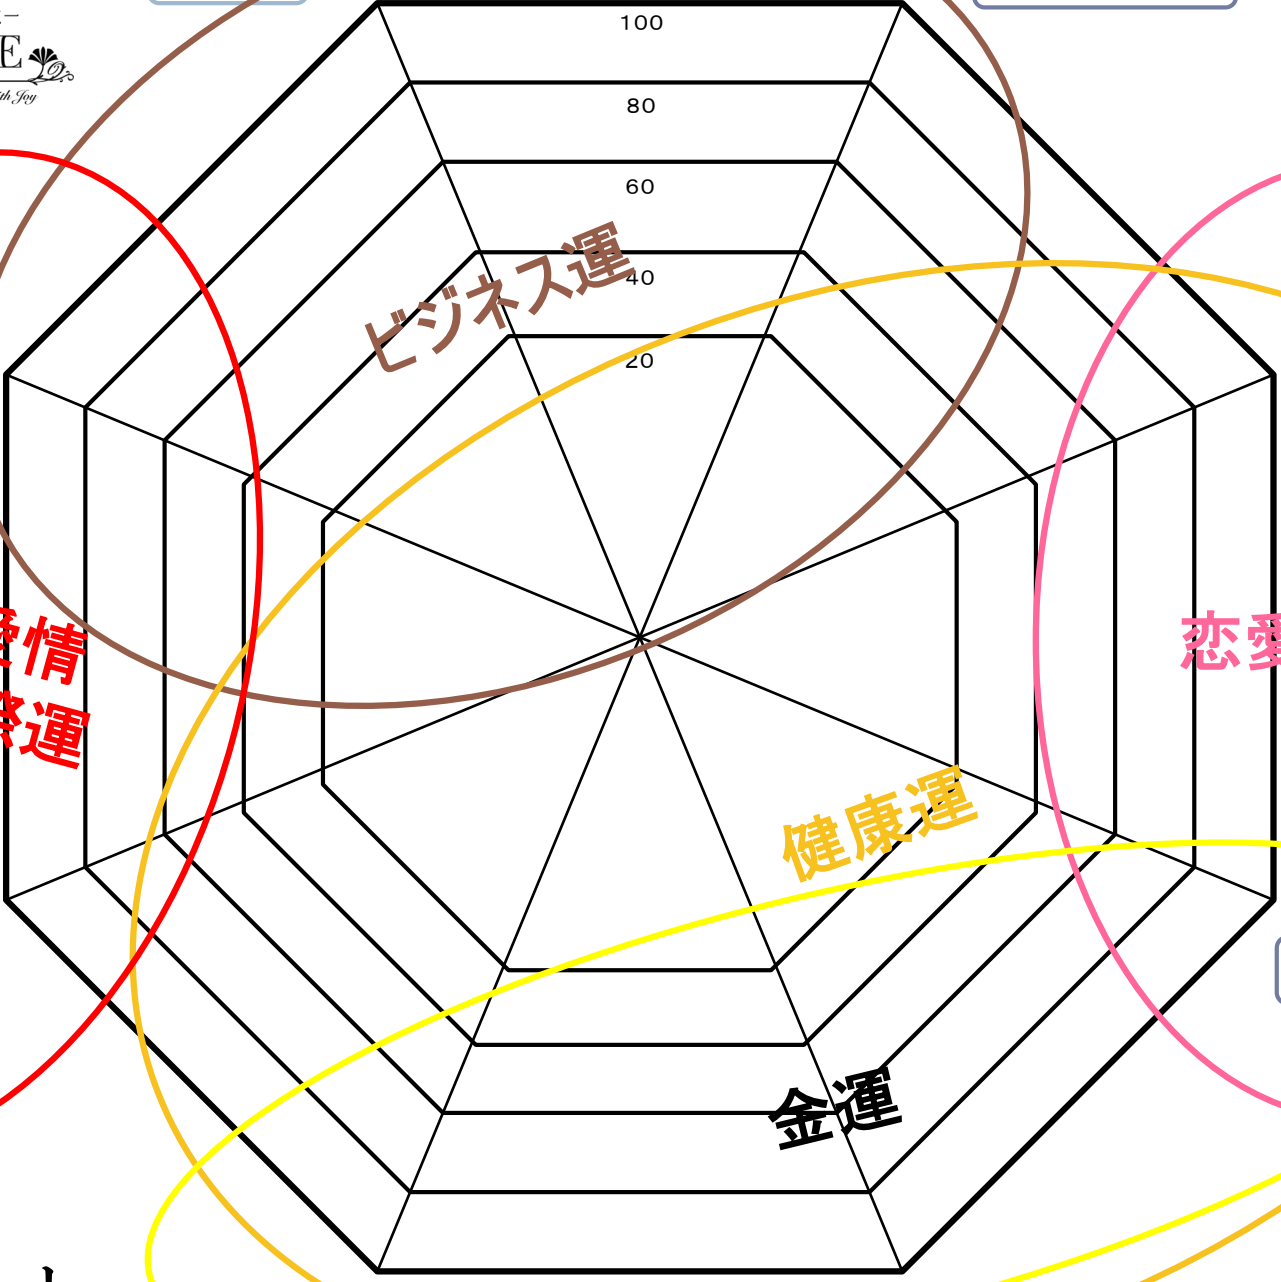

玄関

書斎

100

80

60

40

20

リビング

寝室

ダイニング

洗面所・浴室

風水セルフチェック
レーダーチャート

キッチン

トイレ

1. 間取り・レイアウト
2. 暮らし方
3. インテリア

色分けして八角形を描く

玄関

書斎

寝室

リビング

家族の愛情
 社交・交際運

恋愛・愛情運

ダイニング

健康運

洗面所・浴室

金運

空間と運氣
 レーダーチャート

キッチン

トイレ

風水空間改善マトリックスシート